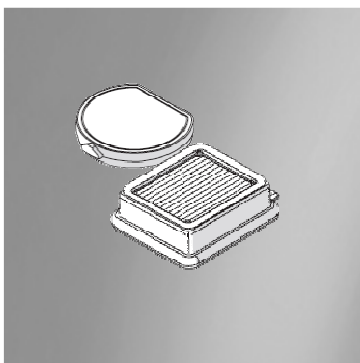

ESPK9 Pure F9 Performance kit

- 1 x waschbarer
  Staubemissionsfilter
- 1 x waschbarer F9-Filter

900 169 078/4