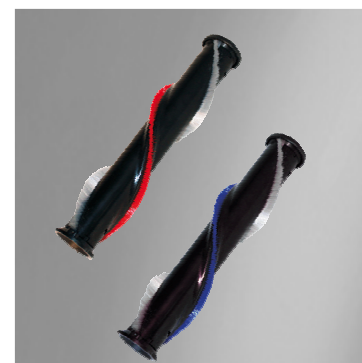

ESBA9 Pure F9 Boden- und Teppichbürste

ESBH9 Pure F9 Hartbodenbürste

900 922 947/8
900 922 946/0